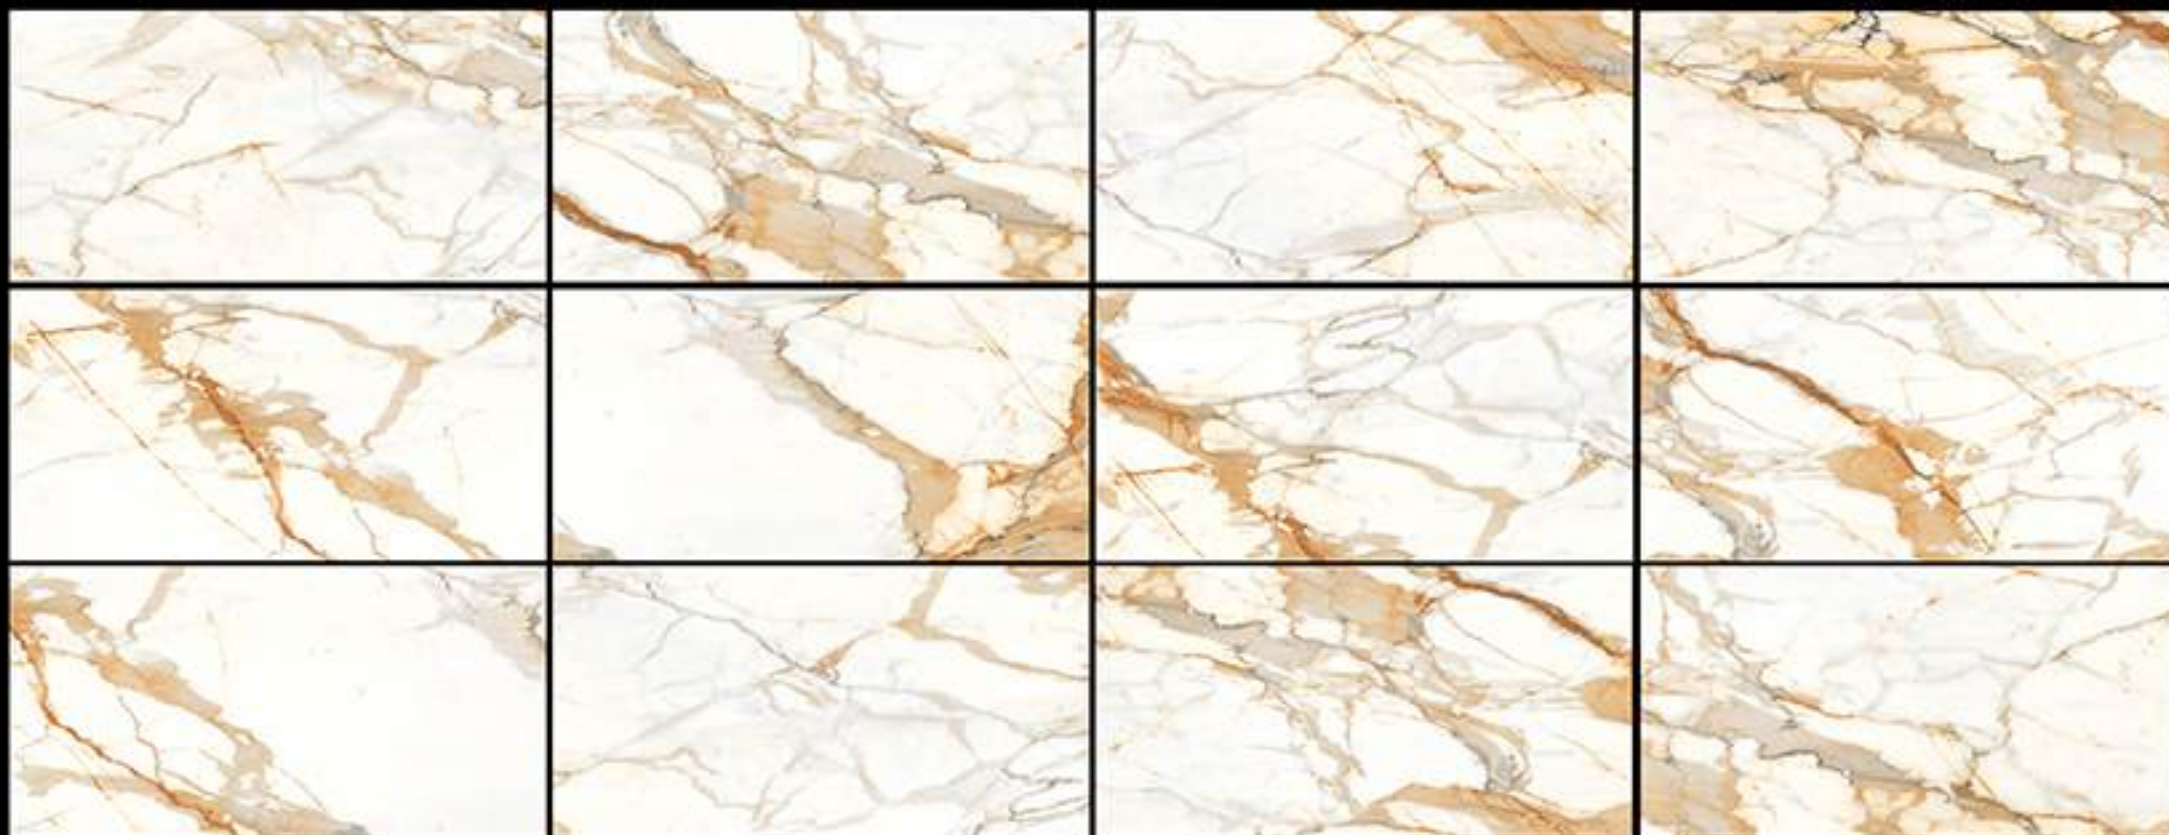

GVT & PGVT

400 x 1200
600 x 1200

300 x 600
400 x 400

Porcelain
300 x 600 mm SATIN